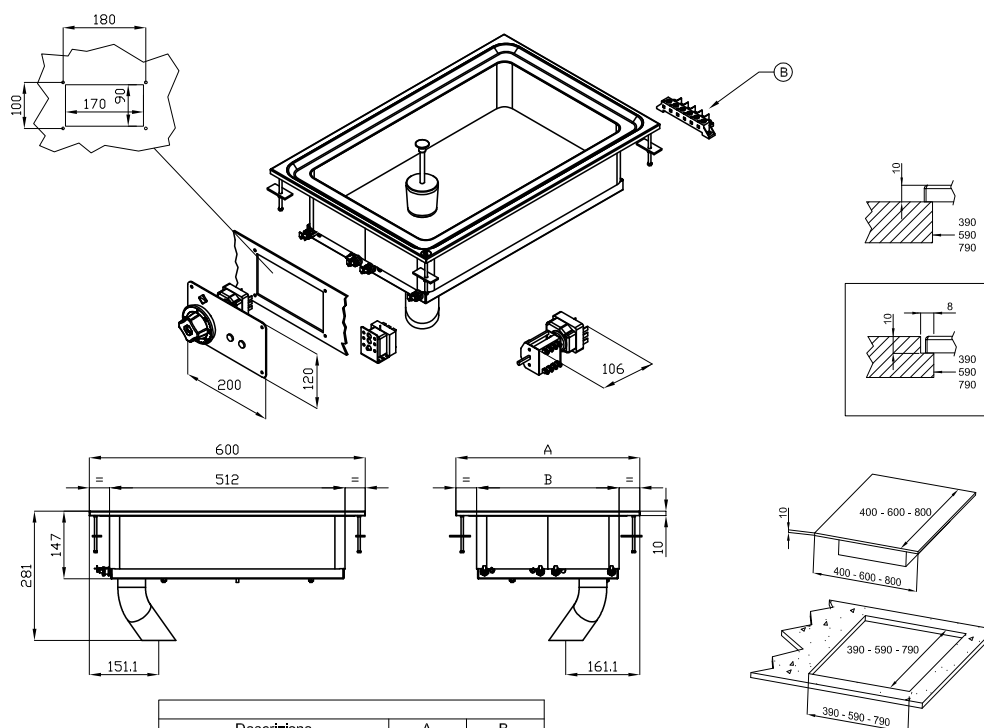

## Multifunkční pánev drop-in elektrická 11 l bez podstavby 400 V

Model

Sap kód

00007474

BRFD-64ET

Skupina artiklů

Pánve

Descrizione	A	B
BRFD-64ET	400 mm	310 mm
BRFD-68ET	800 mm	710 mm

A	Data plate		B	Electrical connection	
---	------------	--	---	-----------------------	--